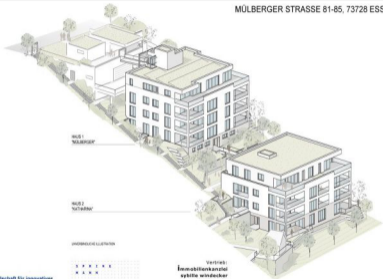

WOHNBEBAUUNG

MÜLBERGER STRASSE 81-85, 73728 ESSLINGEN

HAUS 1
MÜLBERGER

HAUS 2
Südtalmer

INDIVIDUELLE LÖSUNGEN

BauTräger:

Gesellschaft für innovatives
Bauen & Wohnen mbH
www.ibw-es.de

Vertrieb:
Immobilienkanzlei
sybille windecker
Martinsstr. 41
73728 Esslingen
Tel. 0711 - 5582928
www.immkanzlei-windecker.de