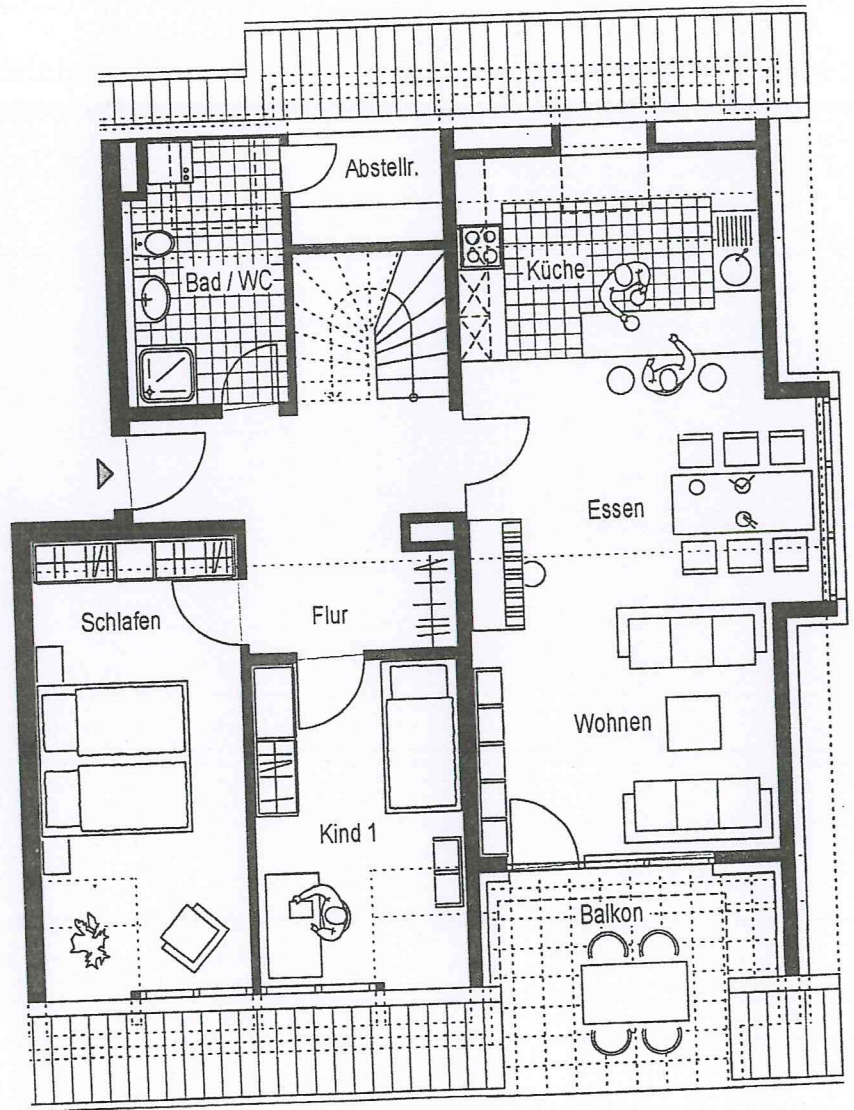

Dachgeschoss 1

...die Maisonette -
Wohnung

Essen/Wohnen.....	23,00 m ²
Schlafen.....	15,95 m ²
Kind 1.....	11,18 m ²
Küche.....	9,46 m ²
Bad/WC.....	5,91 m ²
Flur.....	12,04 m ²
Balkon.....	4,72 m ²
Gesamtfläche Balkon...	9,44 m ²

Haus 1 Grundriss Wohnung 6 Dachgeschoss 2

...die Maisonette-Wohnung

Kind 2.....	15,04 m ²
Kind 3.....	22,00 m ²
Bad.....	6,17 m ²
Flur.....	2,96 m ²

Wohnfläche 133,46 m²