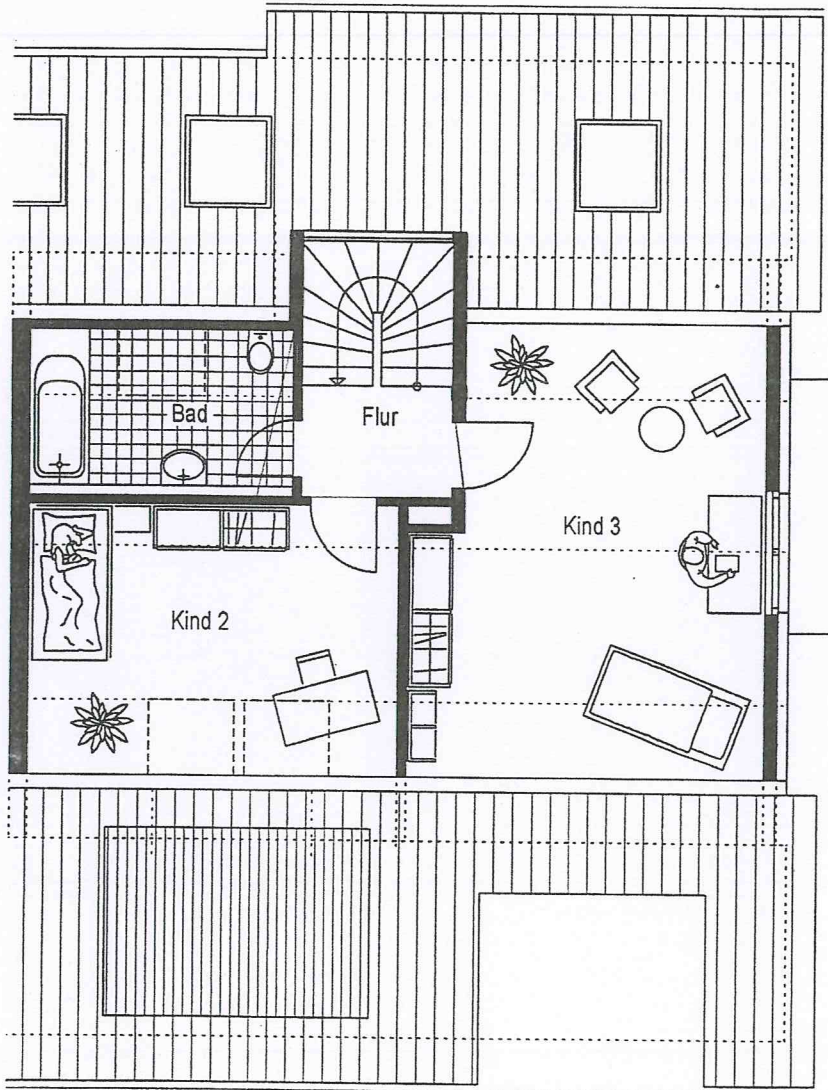

Dachgeschoss 1

...die Maisonette -
Wohnung

Essen/Wohnen.....	23,00 m ²
Schlafen.....	15,95 m ²
Kind 1.....	11,18 m ²
Küche.....	9,46 m ²
Bad/WC.....	5,91 m ²
Flur.....	12,04 m ²
Balkon.....	4,72 m ²
Gesamtfläche Balkon...	9,44 m ²

Haus 1 Grundriss Wohnung 6 Dachgeschoss 2

...die Maisonette-Wohnung

Kind 2.....	15,04 m ²
Kind 3.....	22,00 m ²
Bad.....	6,17 m ²
Flur.....	2,96 m ²

Wohnfläche 133,46 m²